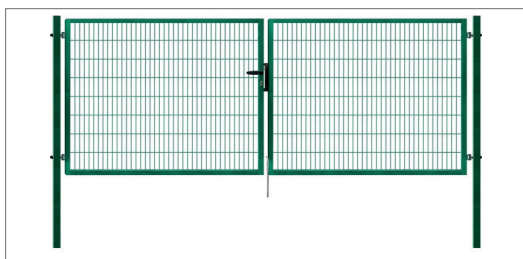

Höhe und Breite	Grün	Anthrazit	Pfostenhöhe (60 x 60 mm)
980 x 4.118 mm	€ 444,00	€ 444,00	1.630 mm
1.180 x 4.118 mm	€ 484,80	€ 484,80	1.830 mm
1.380 x 4.118 mm	€ 528,00	€ 528,00	2.030 mm
1.580 x 4.118 mm	€ 578,40	€ 578,40	2.230 mm
1.780 x 4.138 mm	€ 649,40	€ 649,40	2.430 mm
1.980 x 4.138 mm	€ 699,00	€ 699,00	2.630 mm

Gartentor

Preis auf Anfrage!