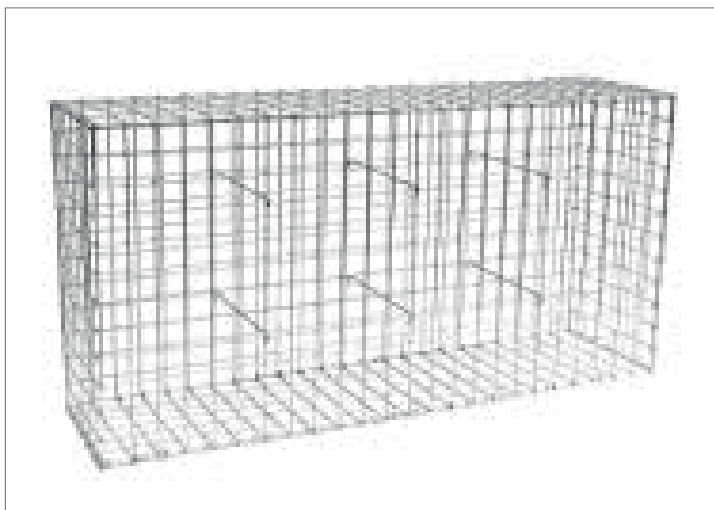

Säulen \varnothing 48 mm, verzinkt

Höhe	Preis
2.000 - 3.000 mm	ab € 8,20

Strebe \varnothing 38 mm, verzinkt

Höhe	Preis
1.750 - 2.500 mm	ab € 8,90

SFA

schraubfundamente.
gartenzäune.

GABIONEN

Gabionen inkl. Abstandshalter und Klammern • Maschenweite 50 x 50 mm • Drahtstärke \varnothing 3,5 mm

Ausführung	Abmessungen in mm	Gewicht	Preis
Basic	300 x 300 x 300	2,6 kg	€ 14,90
Basic 30	600 x 300 x 300	3,4 kg	€ 25,90
Basic 60	600 x 600 x 300	5,3 kg	€ 37,50
Basic 120	1.200 x 600 x 300	7,8 kg	€ 62,40