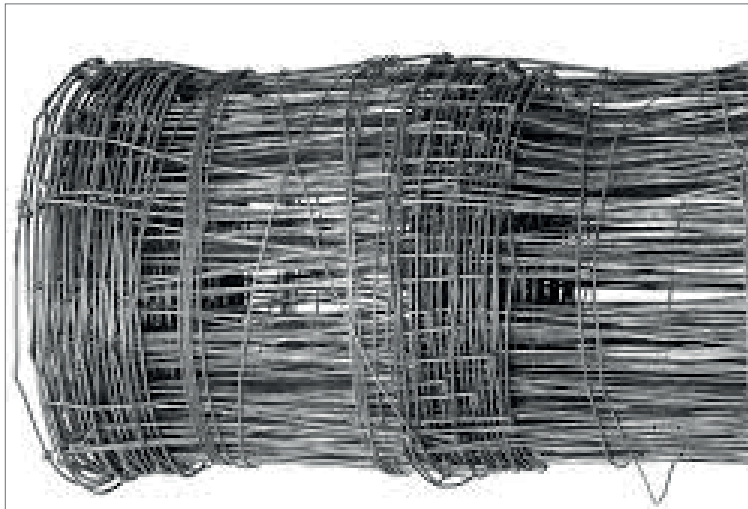

Trapezlatten, 19 x 95 mm

Preis / Laufmeter ab € 3,10
Edelstahlschrauben Preis auf Anfrage!

Auf Kundenwunsch auch andere Maße verfügbar.

BETONZAUN

Wandelemente inkl. Motiv beidseitig

Wandelement	200 x 50 cm	€ 29,90
Wandelement	200 x 25 cm	€ 26,90
Wandelement Bogen	200 x 25 cm	€ 29,90

Säulen

Anfangs- bzw. Endsäule	75 - 300 cm	ab € 24,90
Mittelsäule	75 - 300 cm	ab € 24,90
Ecksäule	75 - 300 cm	ab € 29,90

ZAUNARENA

WILDSCHUTZZAUN

Wildschutzzaun (massive Ausführung), Randdraht \varnothing 2,5 mm • Innendraht \varnothing 2,0 mm